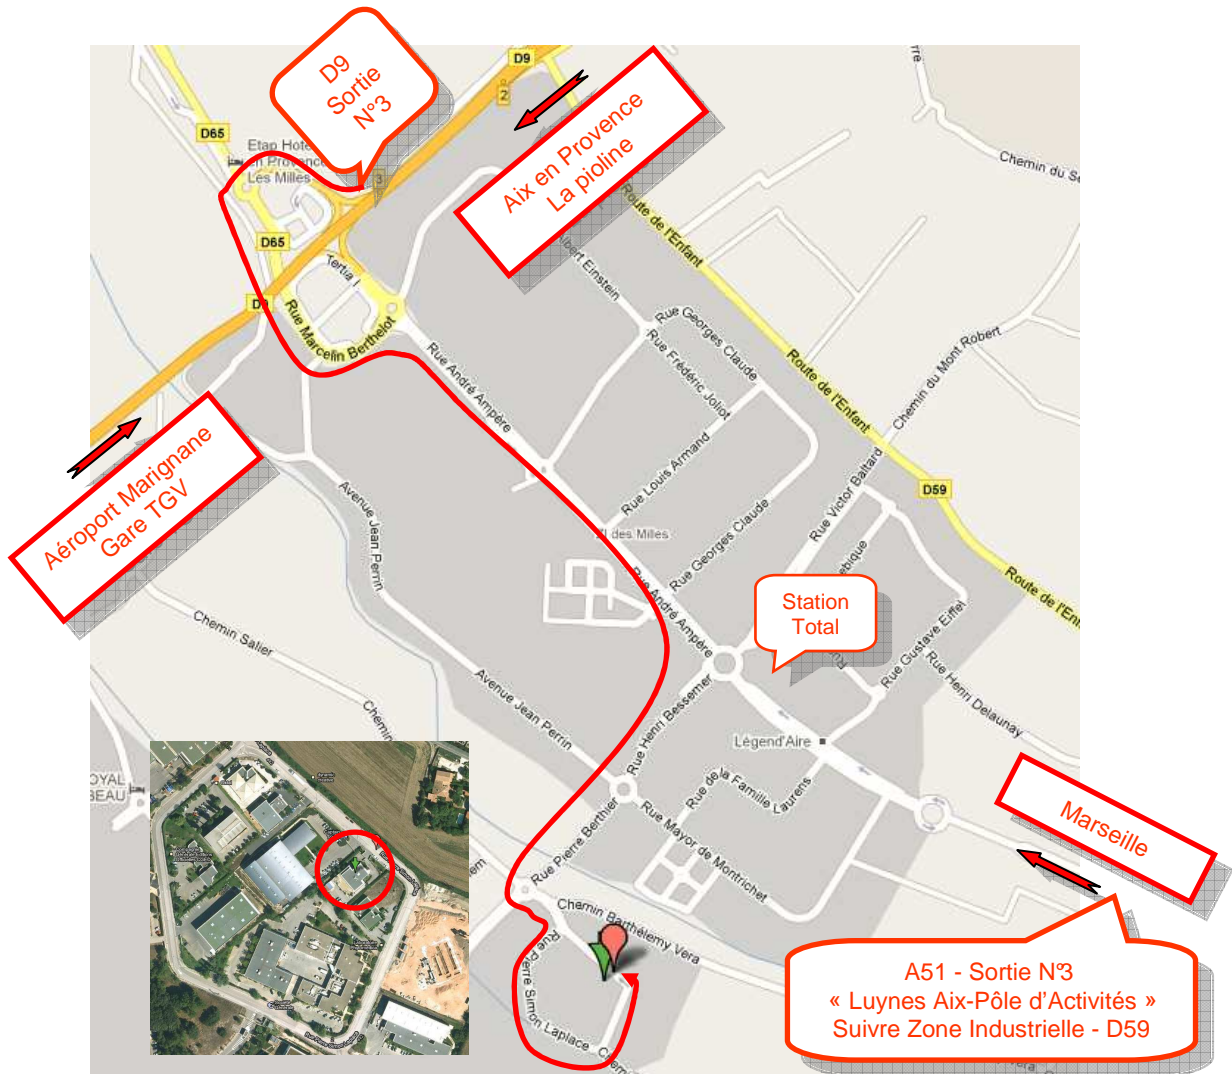

Plan d'accès

LGM Sud-est :

655 Rue Pierre Simon Laplace -Pôle d'Activité des Milles
13855 Aix en Provence Cedex 3

Standard : +33 (0)4.42.16.07.80
Fax : +33 (0)4.42.16.07.81

Coordonnées GPS : Latitude 43.47721 Longitude 5.37923